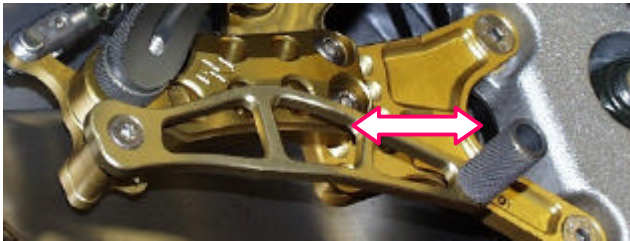

Produktmanagement

Yamaha

Art.No.: Y06-*

(* = Farbe, harteloxiert: G (gold) ;
T (titan)
or B (schwarz)

Modell

Typ

Baujahr

YZF R 6

RJ 03

'98 -

- 7 Einstellmöglichkeiten (siehe rechts)
- Schaltungsumkehrung möglich
- Fersenschützer auf der linken Seite
- grenzenlose Bodenfreiheit

- spielfrei gelagerter Bremshebel
- einstellbarer Brems- und Schalthebel